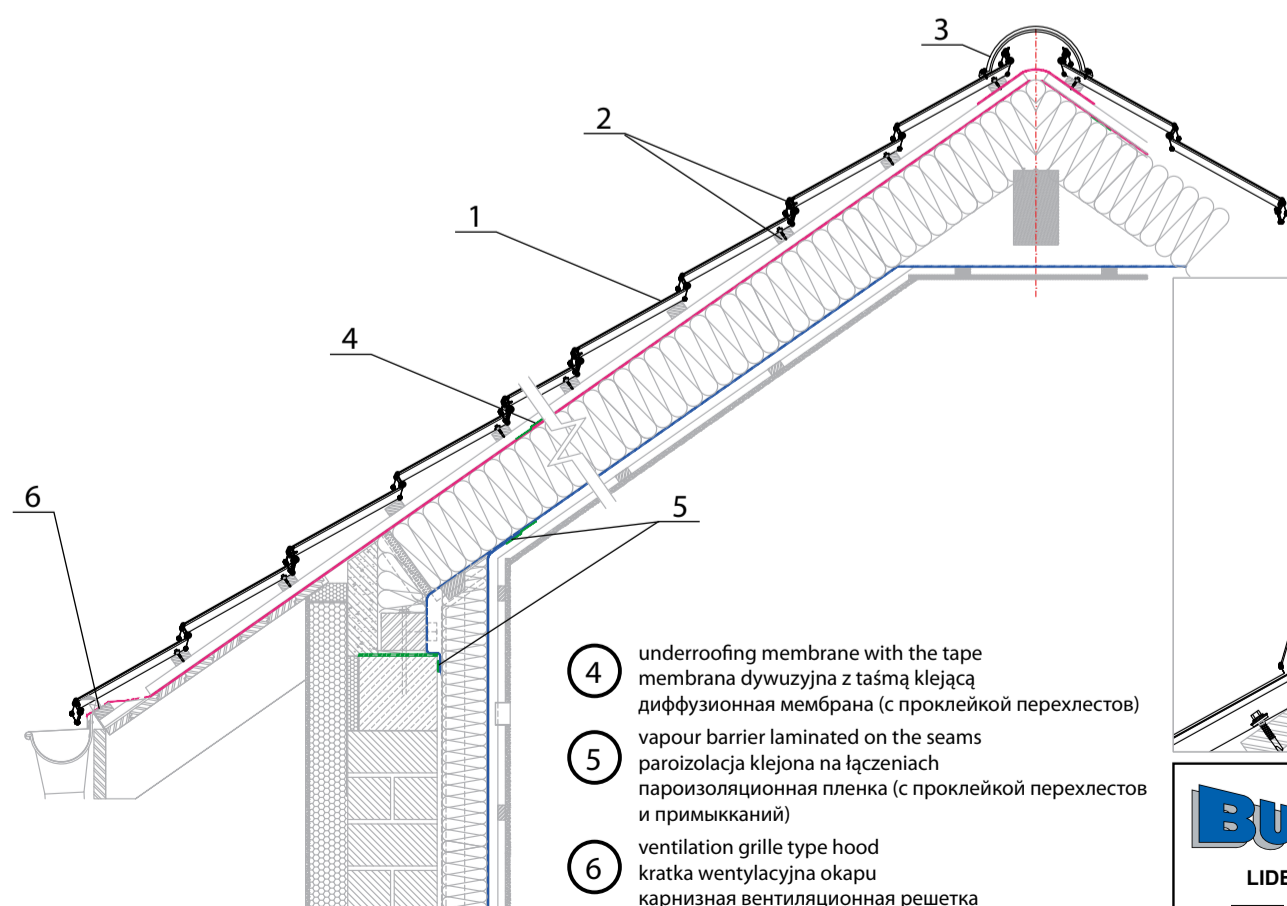

## Venecja Blachodachówka modułowa

- 1 modular tile the VENECJA  
blachodachówka modułowa VENECJA  
модульная металлочерепица Венеция
- 2 roofing screw /farmer screw  
wkręty farmerskie / wkręty dekarskie  
крзвельные саморезы
- 3 semi-circular ridge tile / half round ridge tile the VENECJA  
gąsior półokrągły VENECJA  
круглый конек Венеция